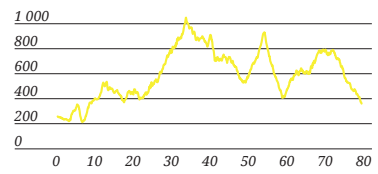

# GARMIN<sup>®</sup> BikeFest Maratón

**VEĽKÝ 79,1 KM / 3 448 M**

**STREDNÝ 49,3 KM / 2 010 M**

**MALÝ 21,3 KM / 960 M**

**DETSKÝ 3,6 KM / 112 M**

-  malá občerstvovačka  
small refreshment
-  veľká občerstvovačka  
big refreshment
-  technický úsek  
technical section
-  štart/cieľ start/finish