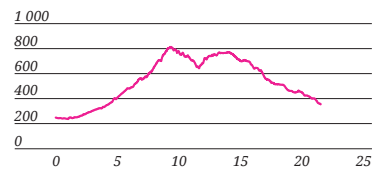

# GARMIN<sup>®</sup> BikeFest Maratón

**VEĽKÝ 79,1 KM / 3 448 M**

**STREDNÝ 49,3 KM / 2 010 M**

**MALÝ 21,3 KM / 960 M**

**DETSKÝ 3,6 KM / 112 M**

-  malá občerstvovačka  
small refreshment
-  veľká občerstvovačka  
big refreshment
-  technický úsek  
technical section
-  štart/cieľ start/finish

S organizačným zabezpečením 

0 0,5 1 km  
© Copyright SHOCART