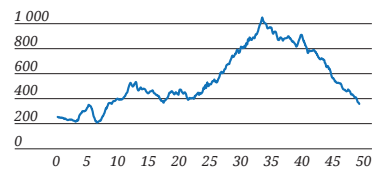

# GARMIN<sup>®</sup> BikeFest Maratón

**VEĽKÝ 79,1 KM / 3 448 M**

**STREDNÝ 49,3 KM / 2 010 M**

**MALÝ 21,3 KM / 960 M**

**DETSKÝ 3,6 KM / 112 M**

-  malá občerstvovačka  
small refreshment
-  veľká občerstvovačka  
big refreshment
-  technický úsek  
technical section
-  štart/cieľ start/finish