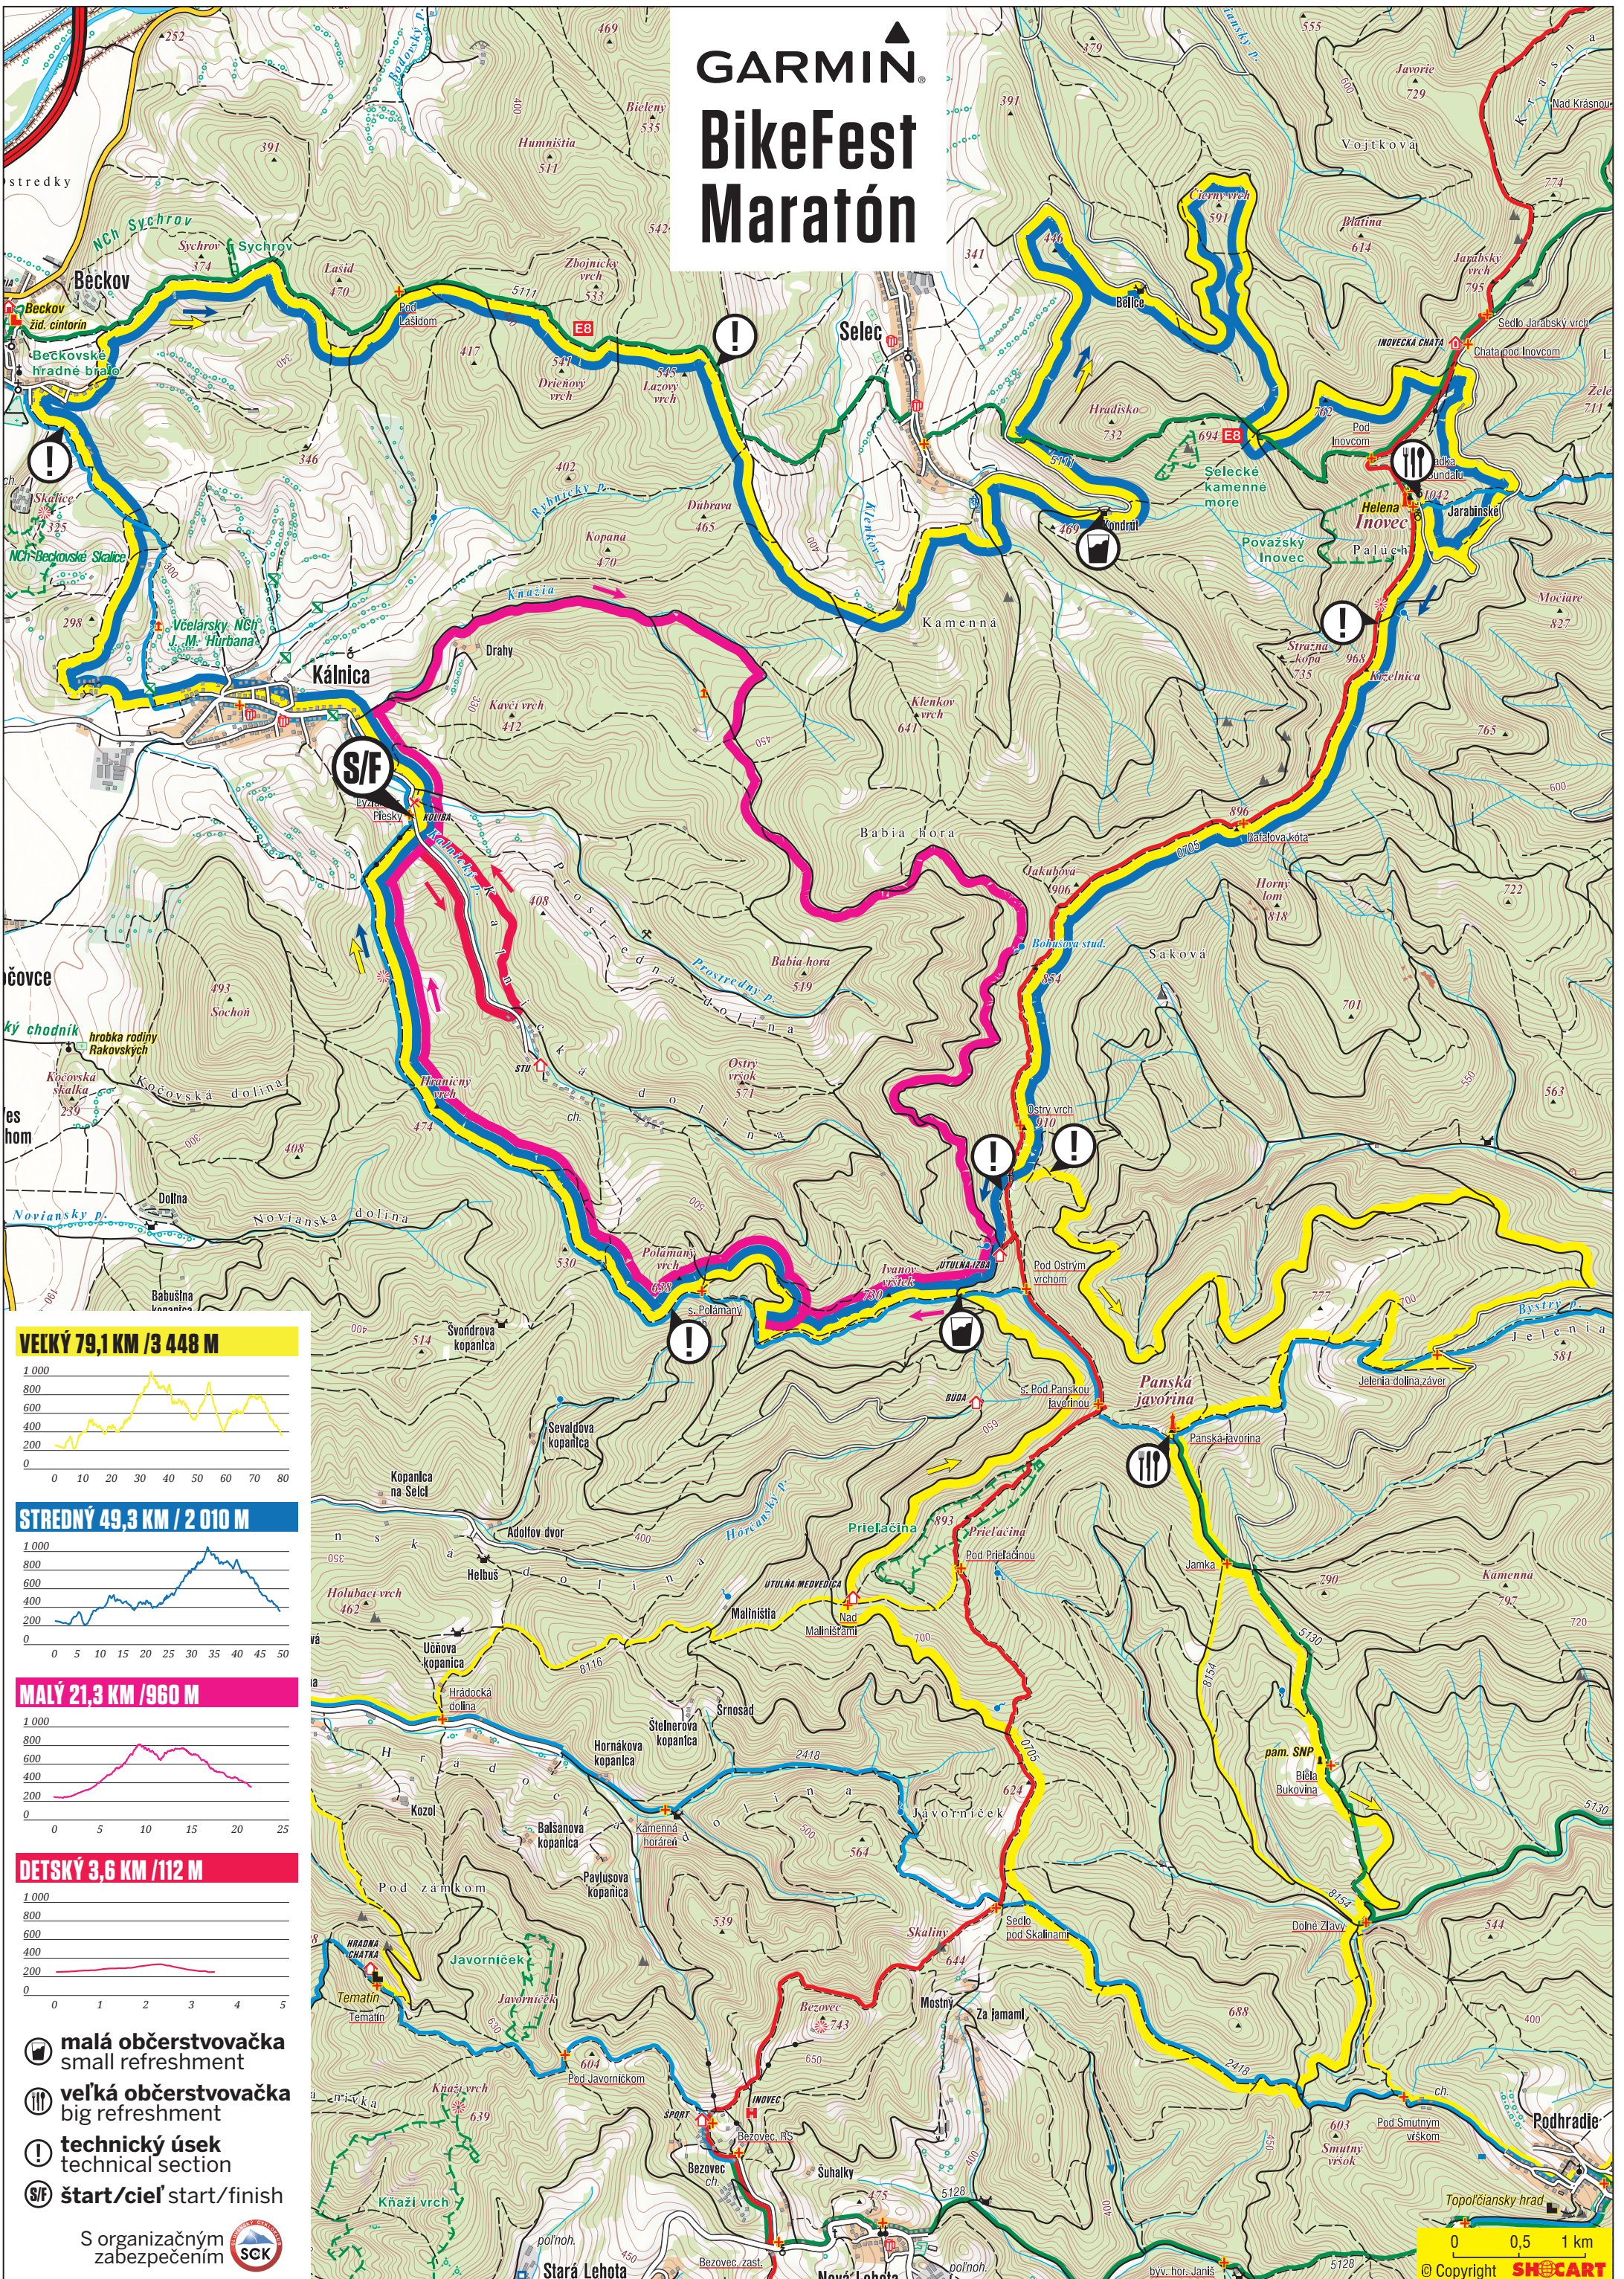

# GARMIN<sup>®</sup> BikeFest Maratón

**VEĽKÝ 79,1 KM / 3 448 M**

**STREDNÝ 49,3 KM / 2 010 M**

**MALÝ 21,3 KM / 960 M**

**DETSKÝ 3,6 KM / 112 M**

-  malá občerstvovačka  
small refreshment
-  veľká občerstvovačka  
big refreshment
-  technický úsek  
technical section
-  štart/cieľ start/finish

S organizačným zabezpečením 

0 0,5 1 km  
© Copyright SHOCART