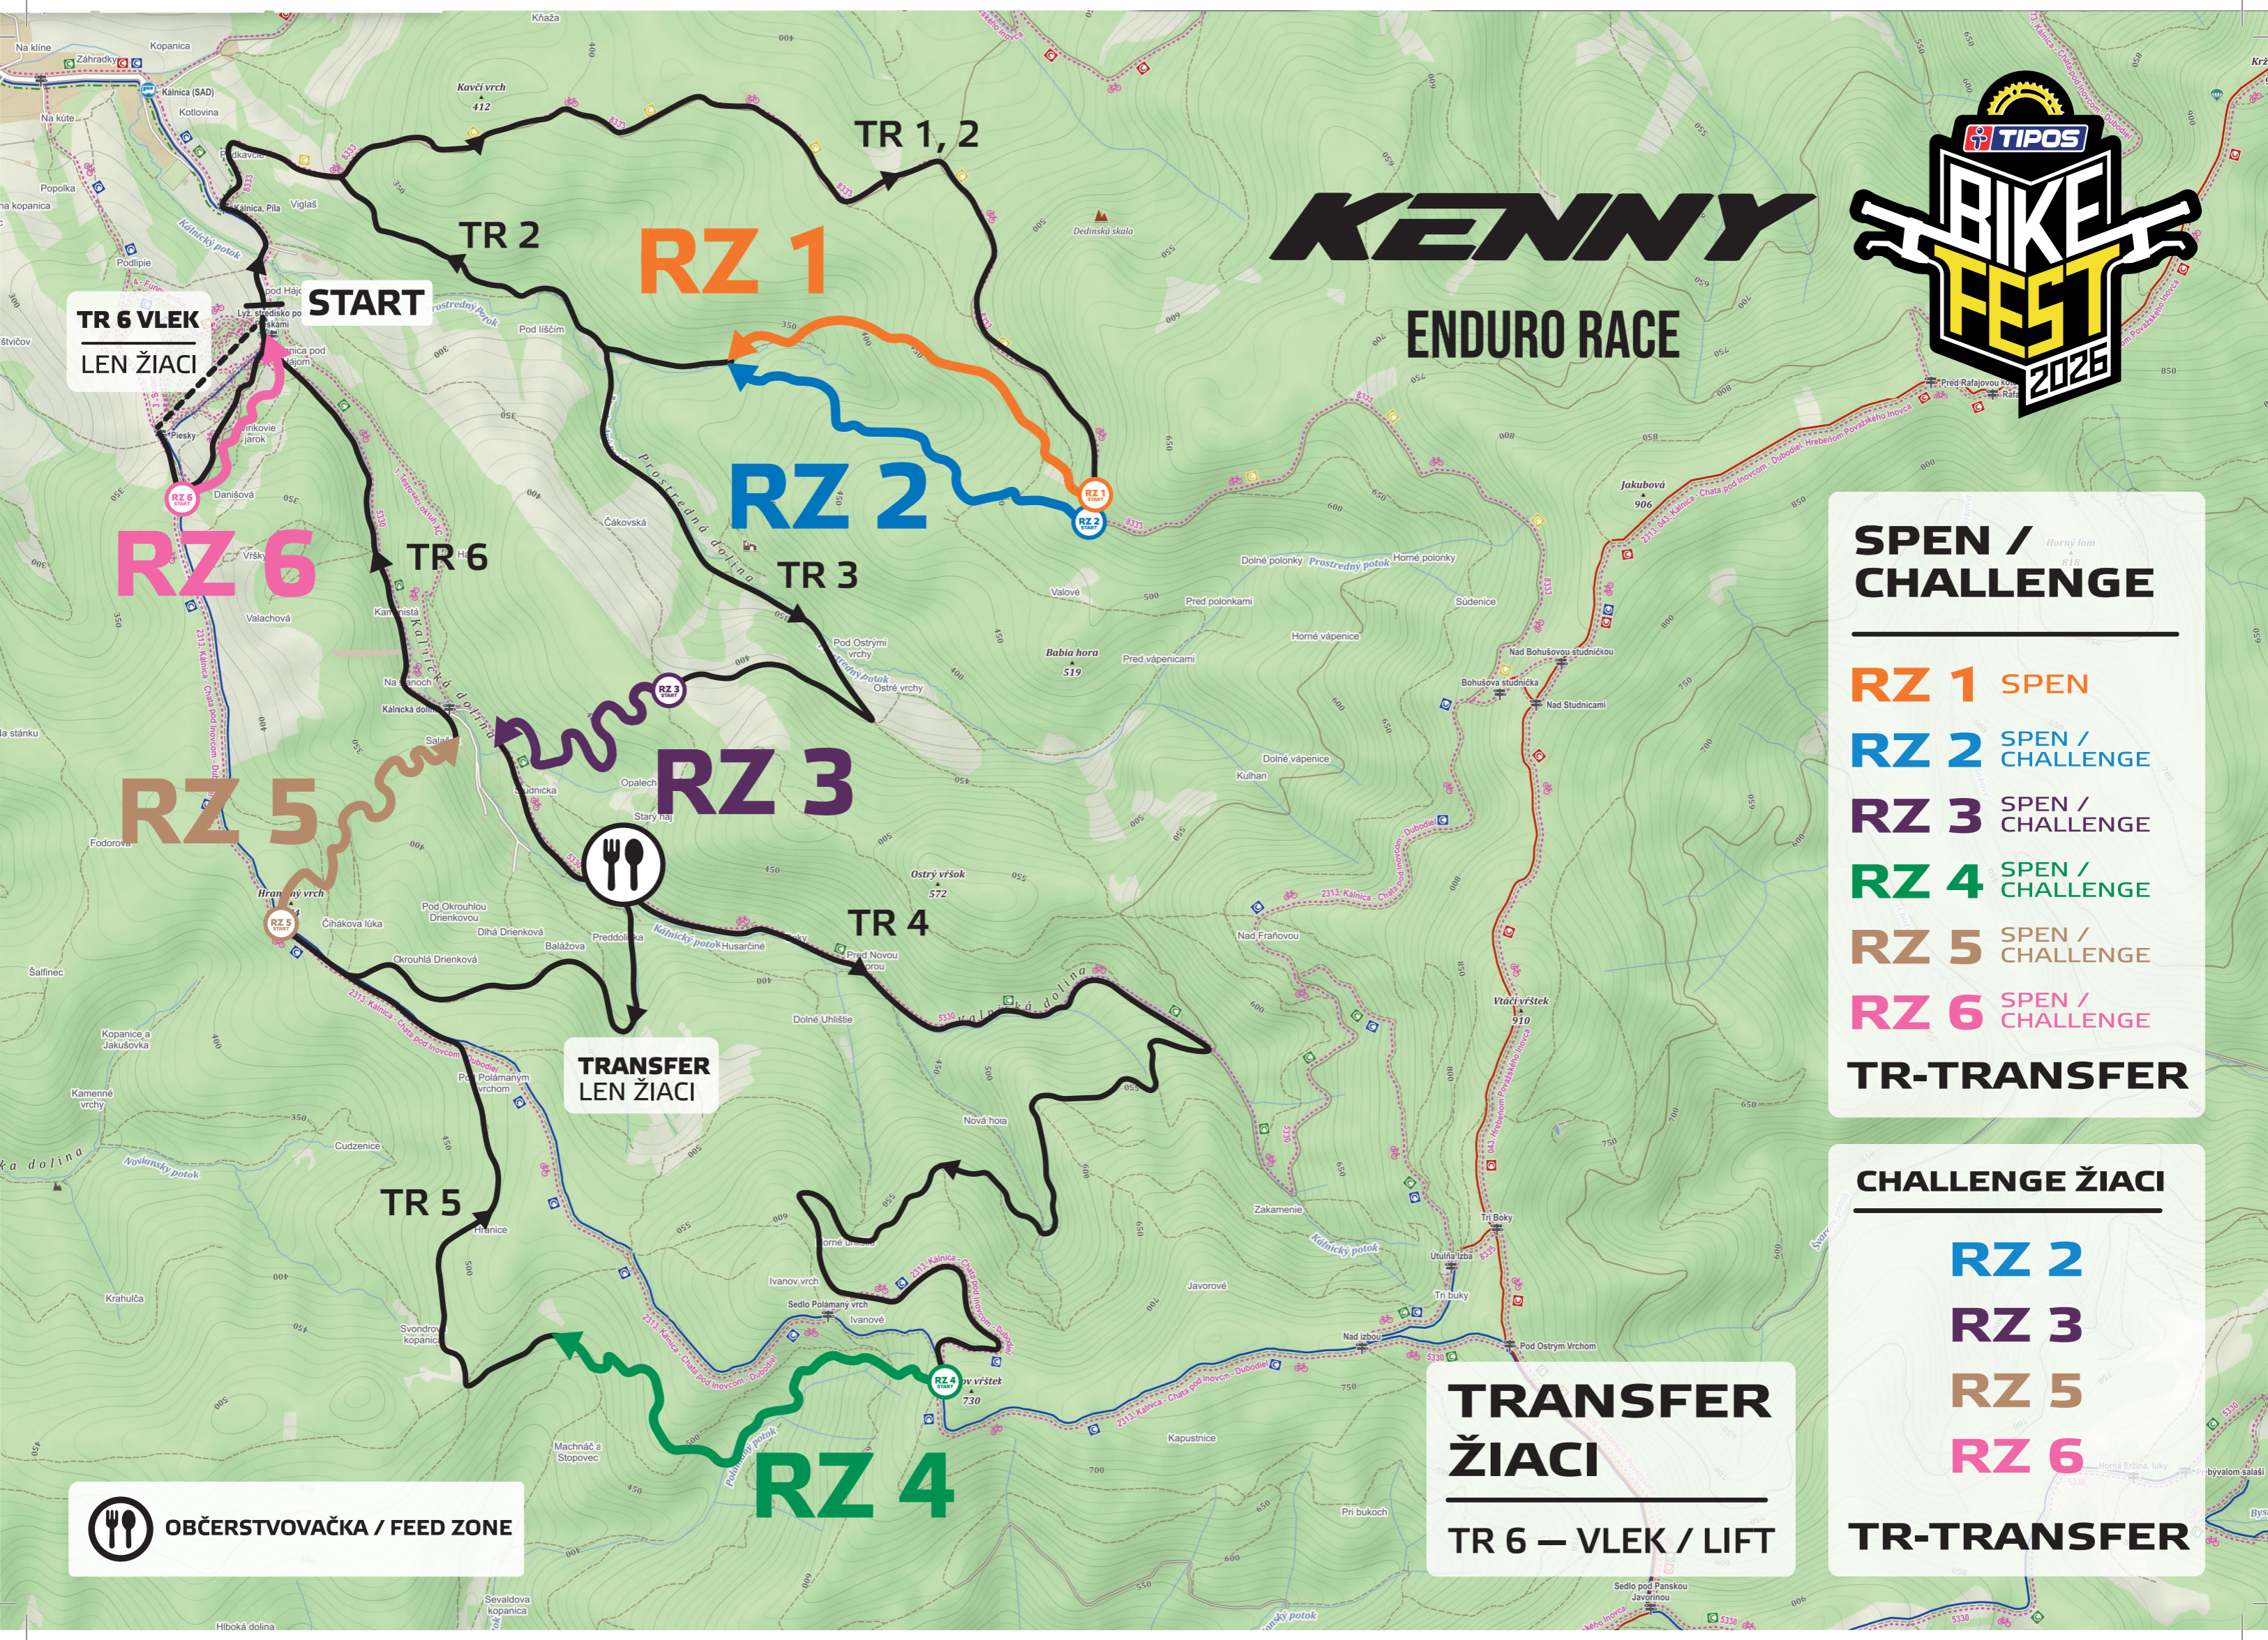

KENNY

ENDURO RACE

TR 6 VLEK
LEN ŽIACI

START

RZ 6

RZ 5

RZ 3

RZ 4

TRANSFER
LEN ŽIACI

OBČERSTVOVAČKA / FEED ZONE

TRANSFER
ŽIACI
TR 6 – VLEK / LIFT

SPEN / CHALLENGE

- RZ 1** SPEN
- RZ 2** SPEN / CHALLENGE
- RZ 3** SPEN / CHALLENGE
- RZ 4** SPEN / CHALLENGE
- RZ 5** SPEN / CHALLENGE
- RZ 6** SPEN / CHALLENGE

TR-TRANSFER

CHALLENGE ŽIACI

- RZ 2**
- RZ 3**
- RZ 5**
- RZ 6**

TR-TRANSFER